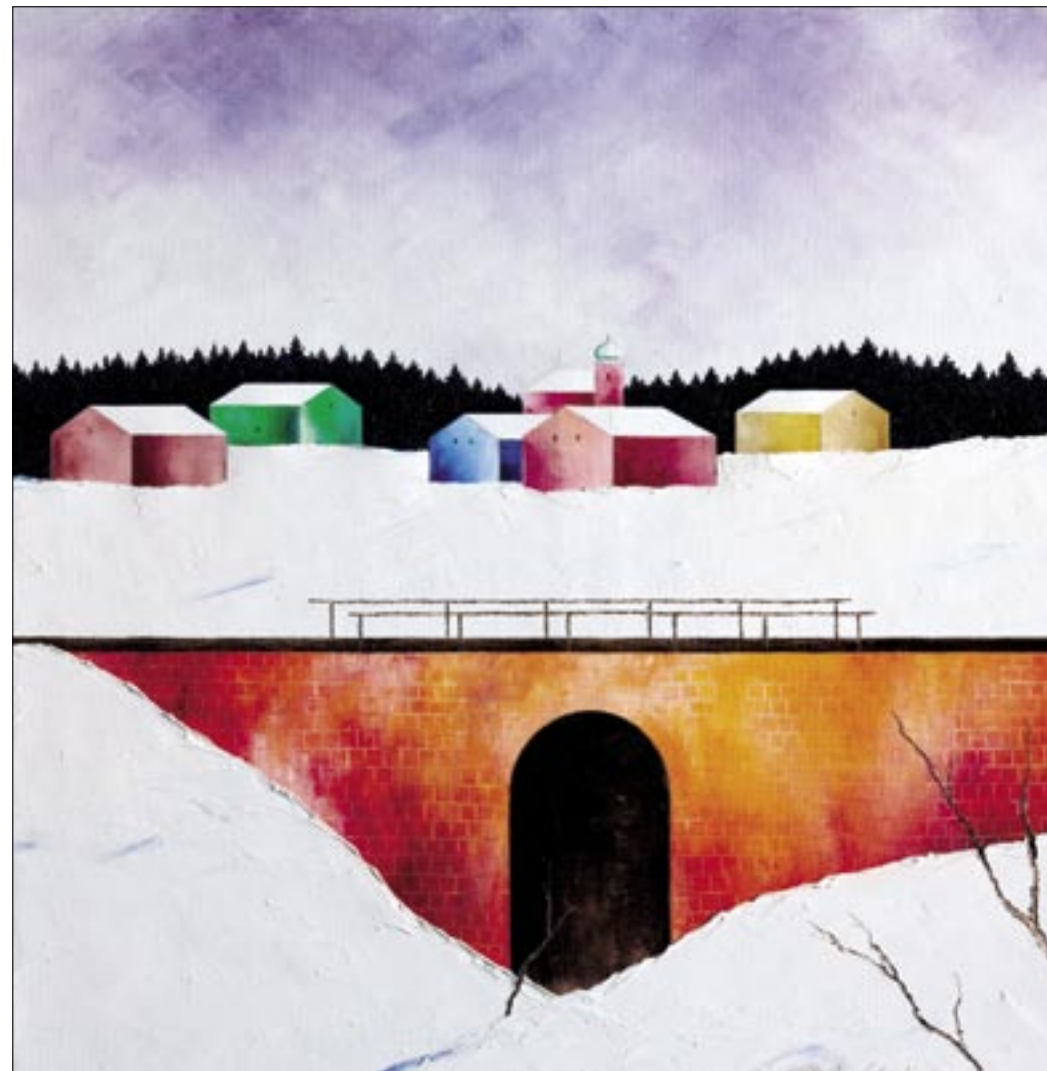

2006 POUR FÉLICITER

ALEŠ VALČÍK / ZIMNÍ ČAS, AKVAREL, 90 × 70 cm

MAGDA VALČÍKOVÁ / ZIMNÍ POHÁDKA, OLEJ/PLÁTNO, 80 × 80 cm

GALERIE  
**VA**  
ORIGINAL

<http://www.valcikgallery.cz>

*Veselé vánoce*

JOSEF VALČÍK / VÁNOČNÍ KYTICE, AKRYL/PLÁTNO, 120×120 cm